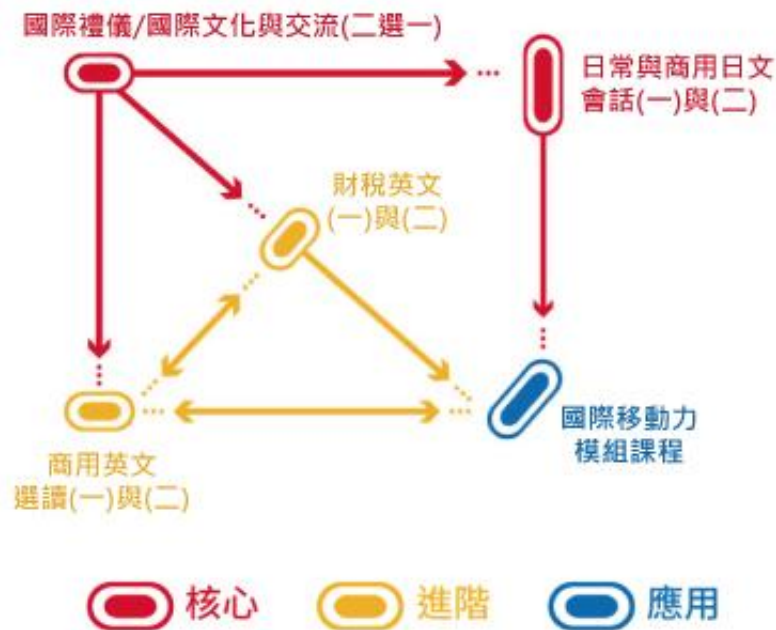

「國際移動力課程模組」

選修課程	必選修	學分數	時數	年級	開課時間	備註
國際禮儀	選修	3	3	一年級	上學期	擇一 選修
國際文化與交流	選修	2	2	二年級	下學期	
日常與商用日文會話(一)	選修	1	2	一年級	上學期	
日常與商用日文會話(二)	選修	1	2	一年級	下學期	
商用英文選讀(一)	選修	1	2	三年級	上學期	
商用英文選讀(二)	選修	1	2	三年級	下學期	
財稅英文(一)	選修	1	2	四年級	上學期	
財稅英文(二)	選修	1	2	四年級	下學期	
總學分		至少 8 學分				

此模組課程非強制性，屬同學自行選修。學生若修畢上列其中 7 門課程，由本系頒發「國際移動力課程模組」修課證明。